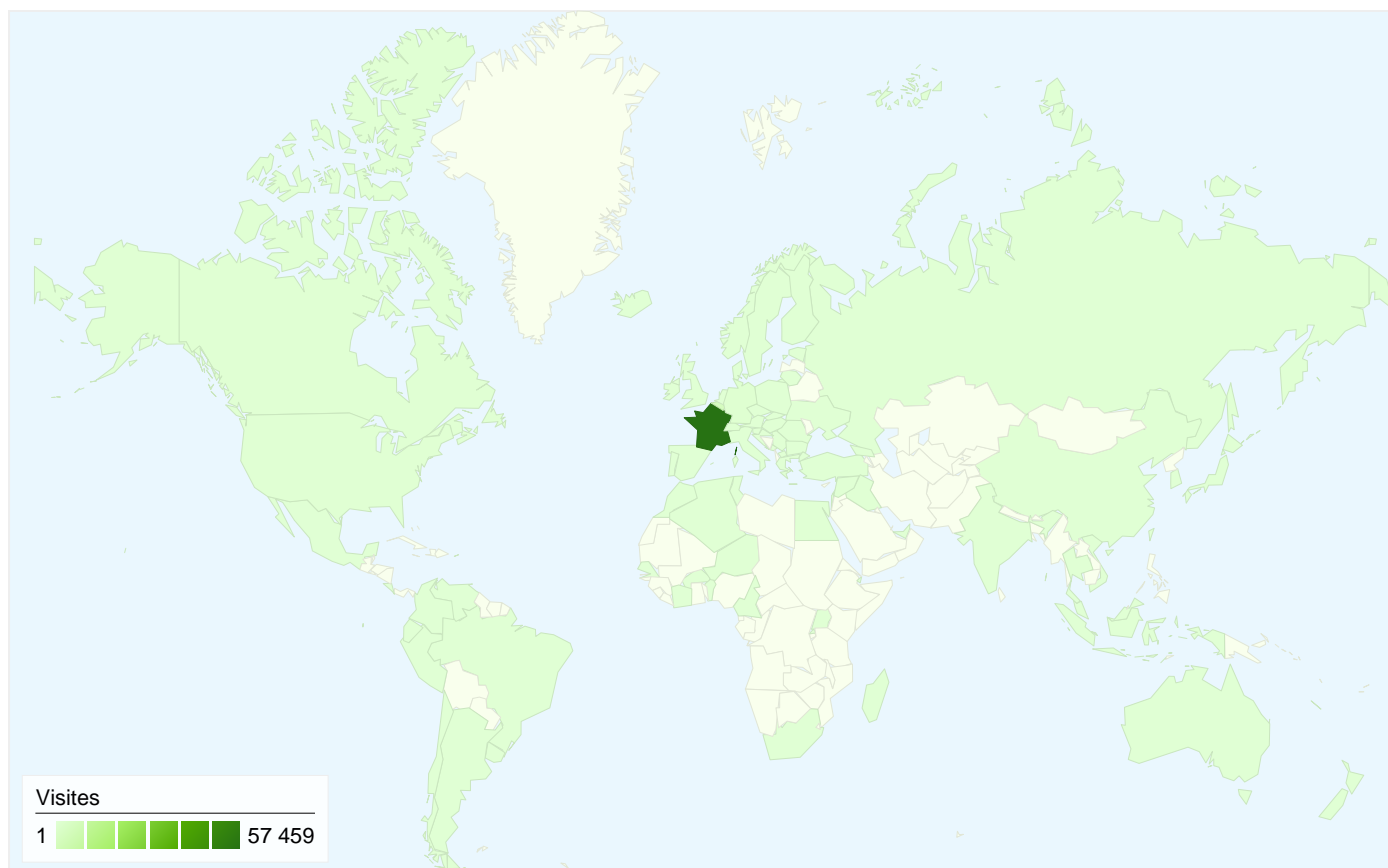

Visiteurs
11 605

Synthèse géographique

Vue d'ensemble des sources de trafic

- **Accès directs**
34 002,00 (53,46 %)
- **Moteurs de recherche**
16 200,00 (25,47 %)
- **Sites référents**
13 397,00 (21,06 %)

11 605 internautes ont visité ce site.

 **63 599** Visites

 **11 605** Visiteurs uniques absolus

 **162 470** Pages vues

 **2,55** Nombre moyen de pages vues

 **00:04:37** Temps passé sur le site

 **61,57 %** Taux de rebond

Au total, 63 599 visites ont été générées sur l'ensemble des sources de trafic.

 53,46 % Trafic direct

 21,06 % Sites de référence

 25,47 % Moteurs de recherche

- **Accès directs**
34 002,00 (53,46 %)
- **Moteurs de recherche**
16 200,00 (25,47 %)
- **Sites référents**
13 397,00 (21,06 %)

1 - 10 sur 149

63 599 visite(s) provenant de 90 pays/territoires

Fréquentation du site

Visites	Pages par visite	Temps moyen passé sur le site	Nouvelles visites (en %)	Taux de rebond	
63 599 Total du site (en %) : 100,00 %	2,55 Moyenne du site : 2,55 (0,00 %)	00:04:37 Moyenne du site : 00:04:37 (0,00 %)	18,27 % Moyenne du site : 18,23 % (0,21 %)	61,57 % Moyenne du site : 61,57 % (0,00 %)	
Pays/Territoire	Visites	Pages par visite	Temps moyen passé sur le site	Nouvelles visites (en %)	Taux de rebond
France	57 459	2,61	00:04:55	16,30 %	60,46 %
Belgium	3 640	1,83	00:01:59	17,86 %	77,12 %
Germany	577	2,33	00:02:23	29,29 %	65,34 %
Switzerland	419	3,10	00:02:06	82,10 %	57,04 %
Canada	306	2,25	00:01:18	71,57 %	66,99 %
United States	184	1,68	00:00:49	82,07 %	73,37 %
United Kingdom	81	2,11	00:00:52	85,19 %	60,49 %
Luxembourg	79	3,68	00:03:39	30,38 %	53,16 %
Martinique	75	1,36	00:02:58	4,00 %	78,67 %
Tunisia	64	2,02	00:01:22	92,19 %	64,06 %