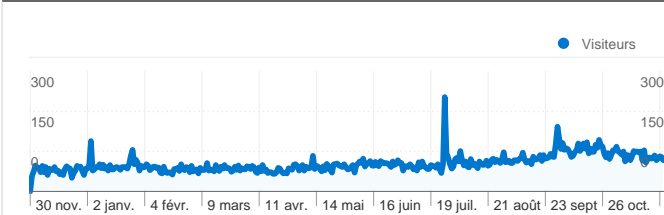

Fréquentation du site

63 599 Visites

61,57 % Taux de rebond

162 470 Pages vues

00:04:37 Temps moyen passé sur le site

2,55 Pages par visite

18,23 % Nouvelles visites (en %)

Vue d'ensemble des visiteurs

Visiteurs
11 605

Synthèse géographique

Vue d'ensemble des sources de trafic

- **Accès directs**
34 002,00 (53,46 %)
- **Moteurs de recherche**
16 200,00 (25,47 %)
- **Sites référents**
13 397,00 (21,06 %)

11 605 internautes ont visité ce site.

 **63 599** Visites

 **11 605** Visiteurs uniques absolus

 **162 470** Pages vues

 **2,55** Nombre moyen de pages vues

 **00:04:37** Temps passé sur le site

 **61,57 %** Taux de rebond

1 - 10 sur 149

63 599 visite(s) provenant de 90 pays/territoires

Fréquentation du site

Visites	Pages par visite	Temps moyen passé sur le site	Nouvelles visites (en %)	Taux de rebond	
63 599 Total du site (en %) : 100,00 %	2,55 Moyenne du site : 2,55 (0,00 %)	00:04:37 Moyenne du site : 00:04:37 (0,00 %)	18,27 % Moyenne du site : 18,23 % (0,21 %)	61,57 % Moyenne du site : 61,57 % (0,00 %)	
Pays/Territoire	Visites	Pages par visite	Temps moyen passé sur le site	Nouvelles visites (en %)	Taux de rebond
France	57 459	2,61	00:04:55	16,30 %	60,46 %
Belgium	3 640	1,83	00:01:59	17,86 %	77,12 %
Germany	577	2,33	00:02:23	29,29 %	65,34 %
Switzerland	419	3,10	00:02:06	82,10 %	57,04 %
Canada	306	2,25	00:01:18	71,57 %	66,99 %
United States	184	1,68	00:00:49	82,07 %	73,37 %
United Kingdom	81	2,11	00:00:52	85,19 %	60,49 %
Luxembourg	79	3,68	00:03:39	30,38 %	53,16 %
Martinique	75	1,36	00:02:58	4,00 %	78,67 %
Tunisia	64	2,02	00:01:22	92,19 %	64,06 %