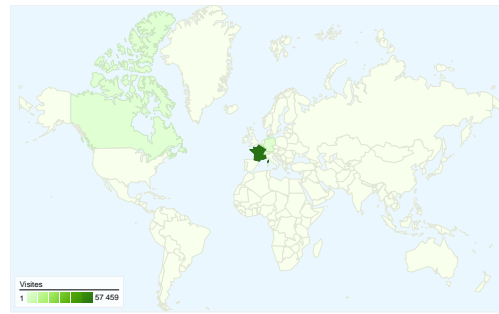

Visiteurs
11 605

Synthèse géographique

Vue d'ensemble des sources de trafic

- **Accès directs**
34 002,00 (53,46 %)
- **Moteurs de recherche**
16 200,00 (25,47 %)
- **Sites référents**
13 397,00 (21,06 %)

11 605 internautes ont visité ce site.

 **63 599** Visites

 **11 605** Visiteurs uniques absolus

 **162 470** Pages vues

 **2,55** Nombre moyen de pages vues

 **00:04:37** Temps passé sur le site

 **61,57 %** Taux de rebond

Au total, 63 599 visites ont été générées sur l'ensemble des sources de trafic.

 53,46 % Trafic direct

 21,06 % Sites de référence

 25,47 % Moteurs de recherche

- **Accès directs**
34 002,00 (53,46 %)
- **Moteurs de recherche**
16 200,00 (25,47 %)
- **Sites référents**
13 397,00 (21,06 %)

1 - 10 sur 149

63 599 visite(s) provenant de 90 pays/territoires

Fréquentation du site

Visites	Pages par visite	Temps moyen passé sur le site	Nouvelles visites (en %)	Taux de rebond	
63 599 Total du site (en %) : 100,00 %	2,55 Moyenne du site : 2,55 (0,00 %)	00:04:37 Moyenne du site : 00:04:37 (0,00 %)	18,27 % Moyenne du site : 18,23 % (0,21 %)	61,57 % Moyenne du site : 61,57 % (0,00 %)	
Pays/Territoire	Visites	Pages par visite	Temps moyen passé sur le site	Nouvelles visites (en %)	Taux de rebond
France	57 459	2,61	00:04:55	16,30 %	60,46 %
Belgium	3 640	1,83	00:01:59	17,86 %	77,12 %
Germany	577	2,33	00:02:23	29,29 %	65,34 %
Switzerland	419	3,10	00:02:06	82,10 %	57,04 %
Canada	306	2,25	00:01:18	71,57 %	66,99 %
United States	184	1,68	00:00:49	82,07 %	73,37 %
United Kingdom	81	2,11	00:00:52	85,19 %	60,49 %
Luxembourg	79	3,68	00:03:39	30,38 %	53,16 %
Martinique	75	1,36	00:02:58	4,00 %	78,67 %
Tunisia	64	2,02	00:01:22	92,19 %	64,06 %